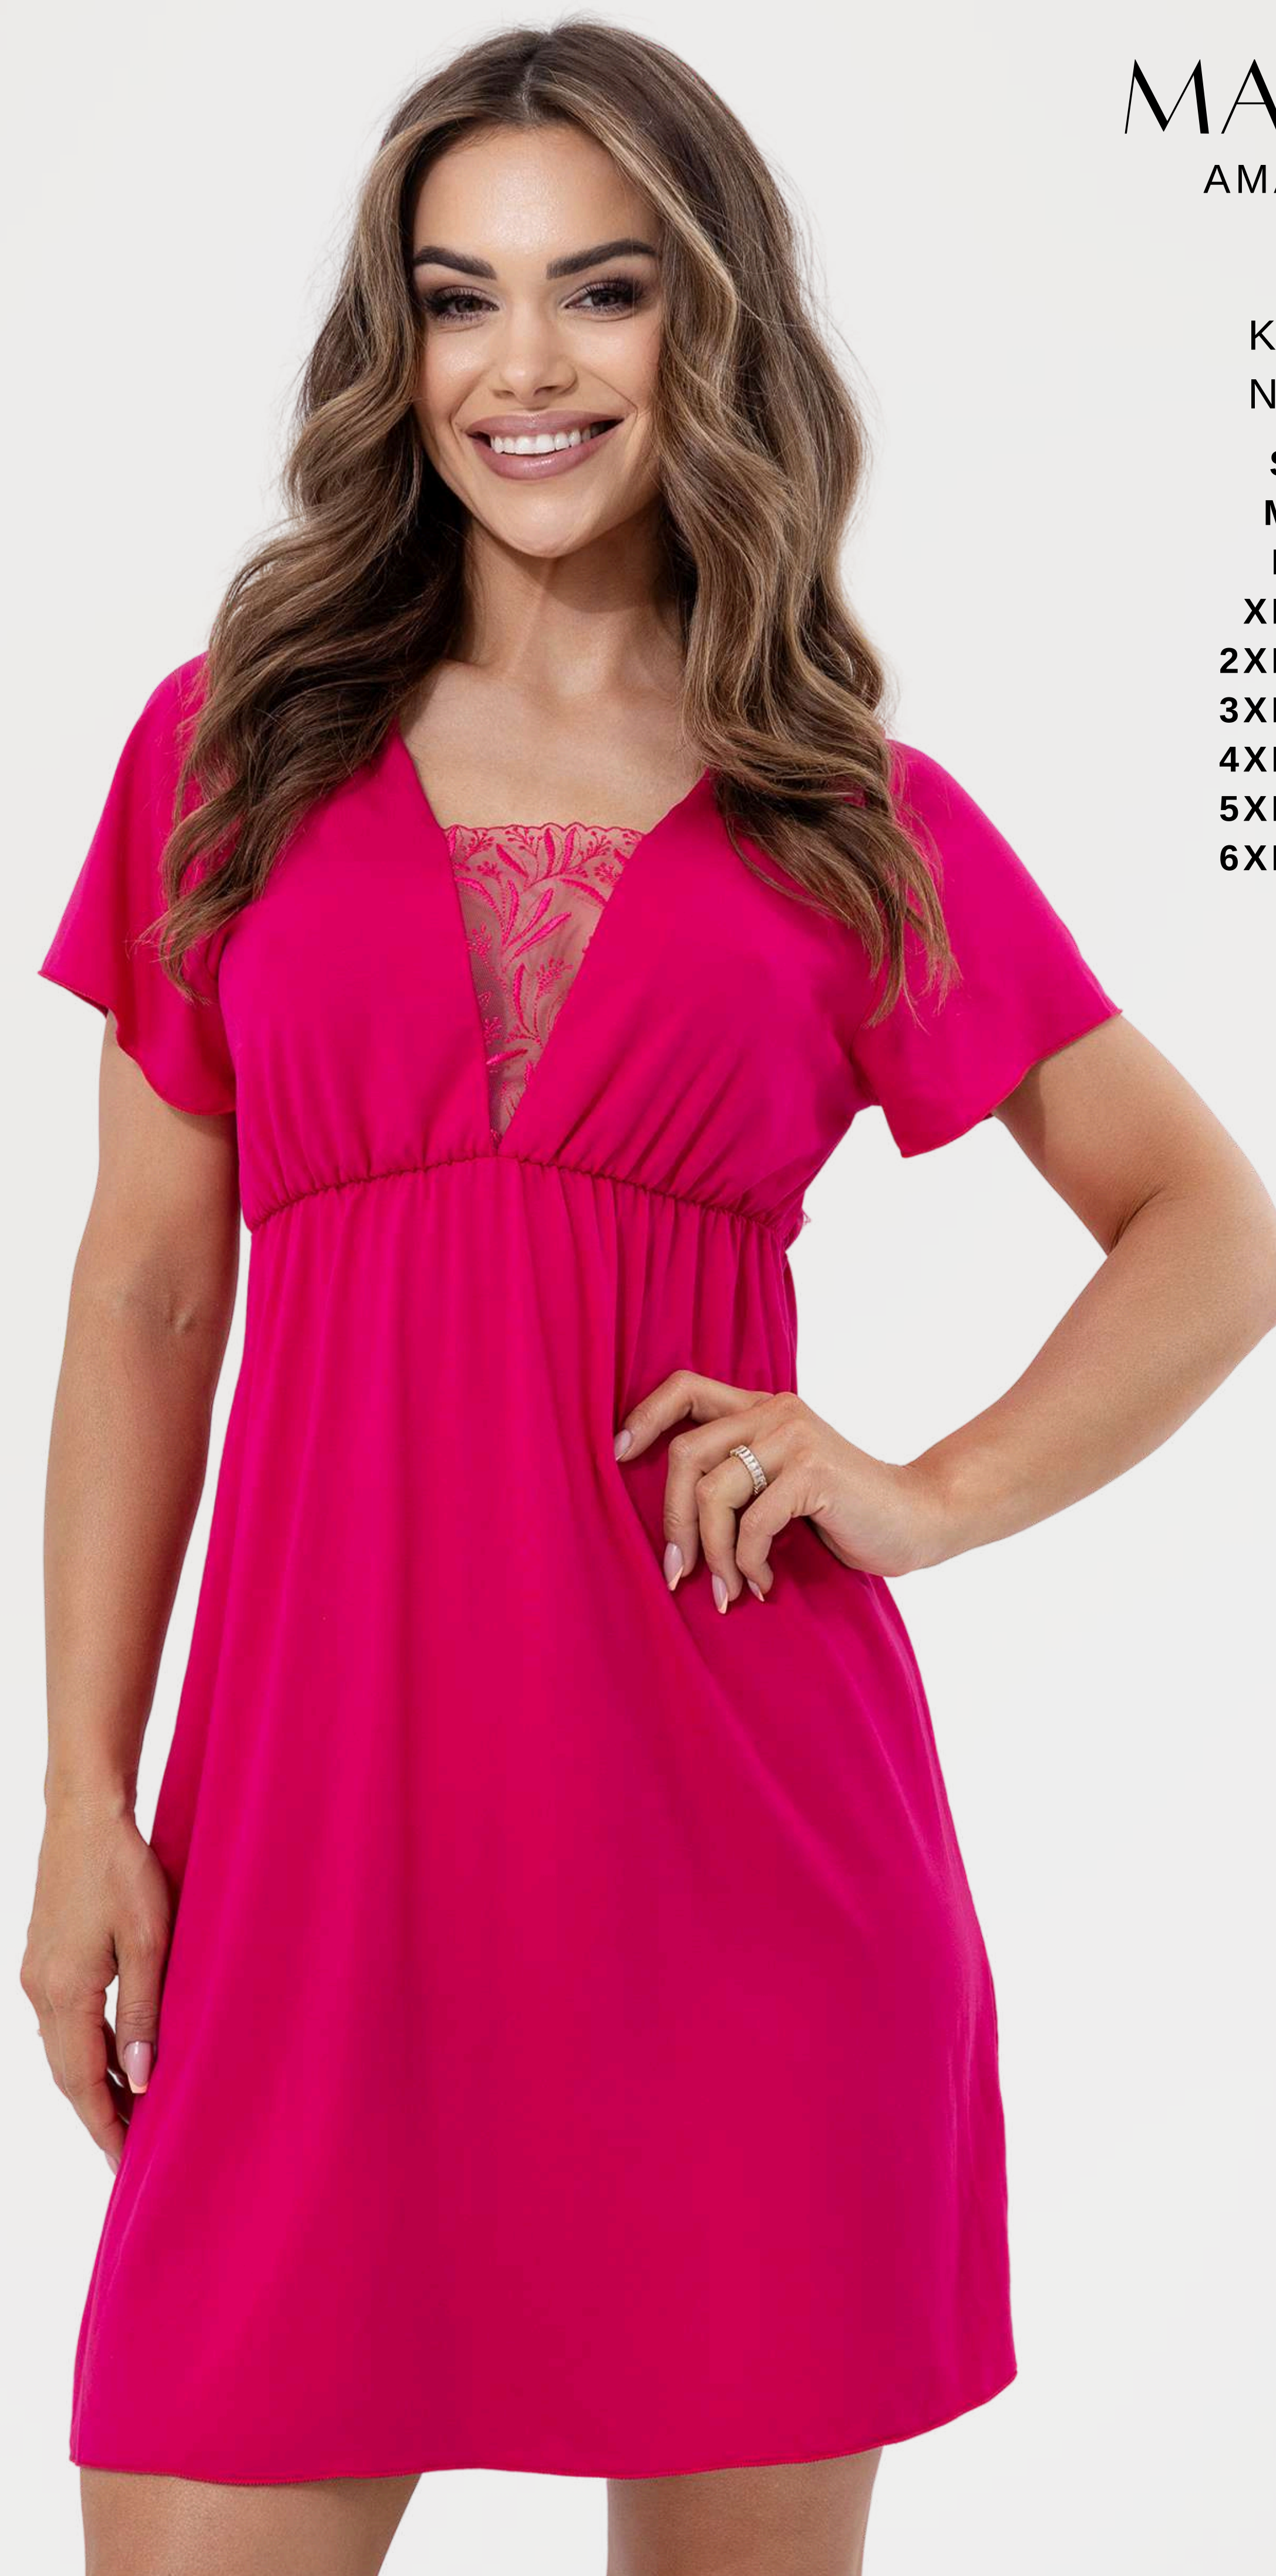

MARISA

AMARANT

KOSZULA NOCNA

S	36
M	38
L	40
XL	42
2XL	44
3XL	46
4XL	48
5XL	50
6XL	52